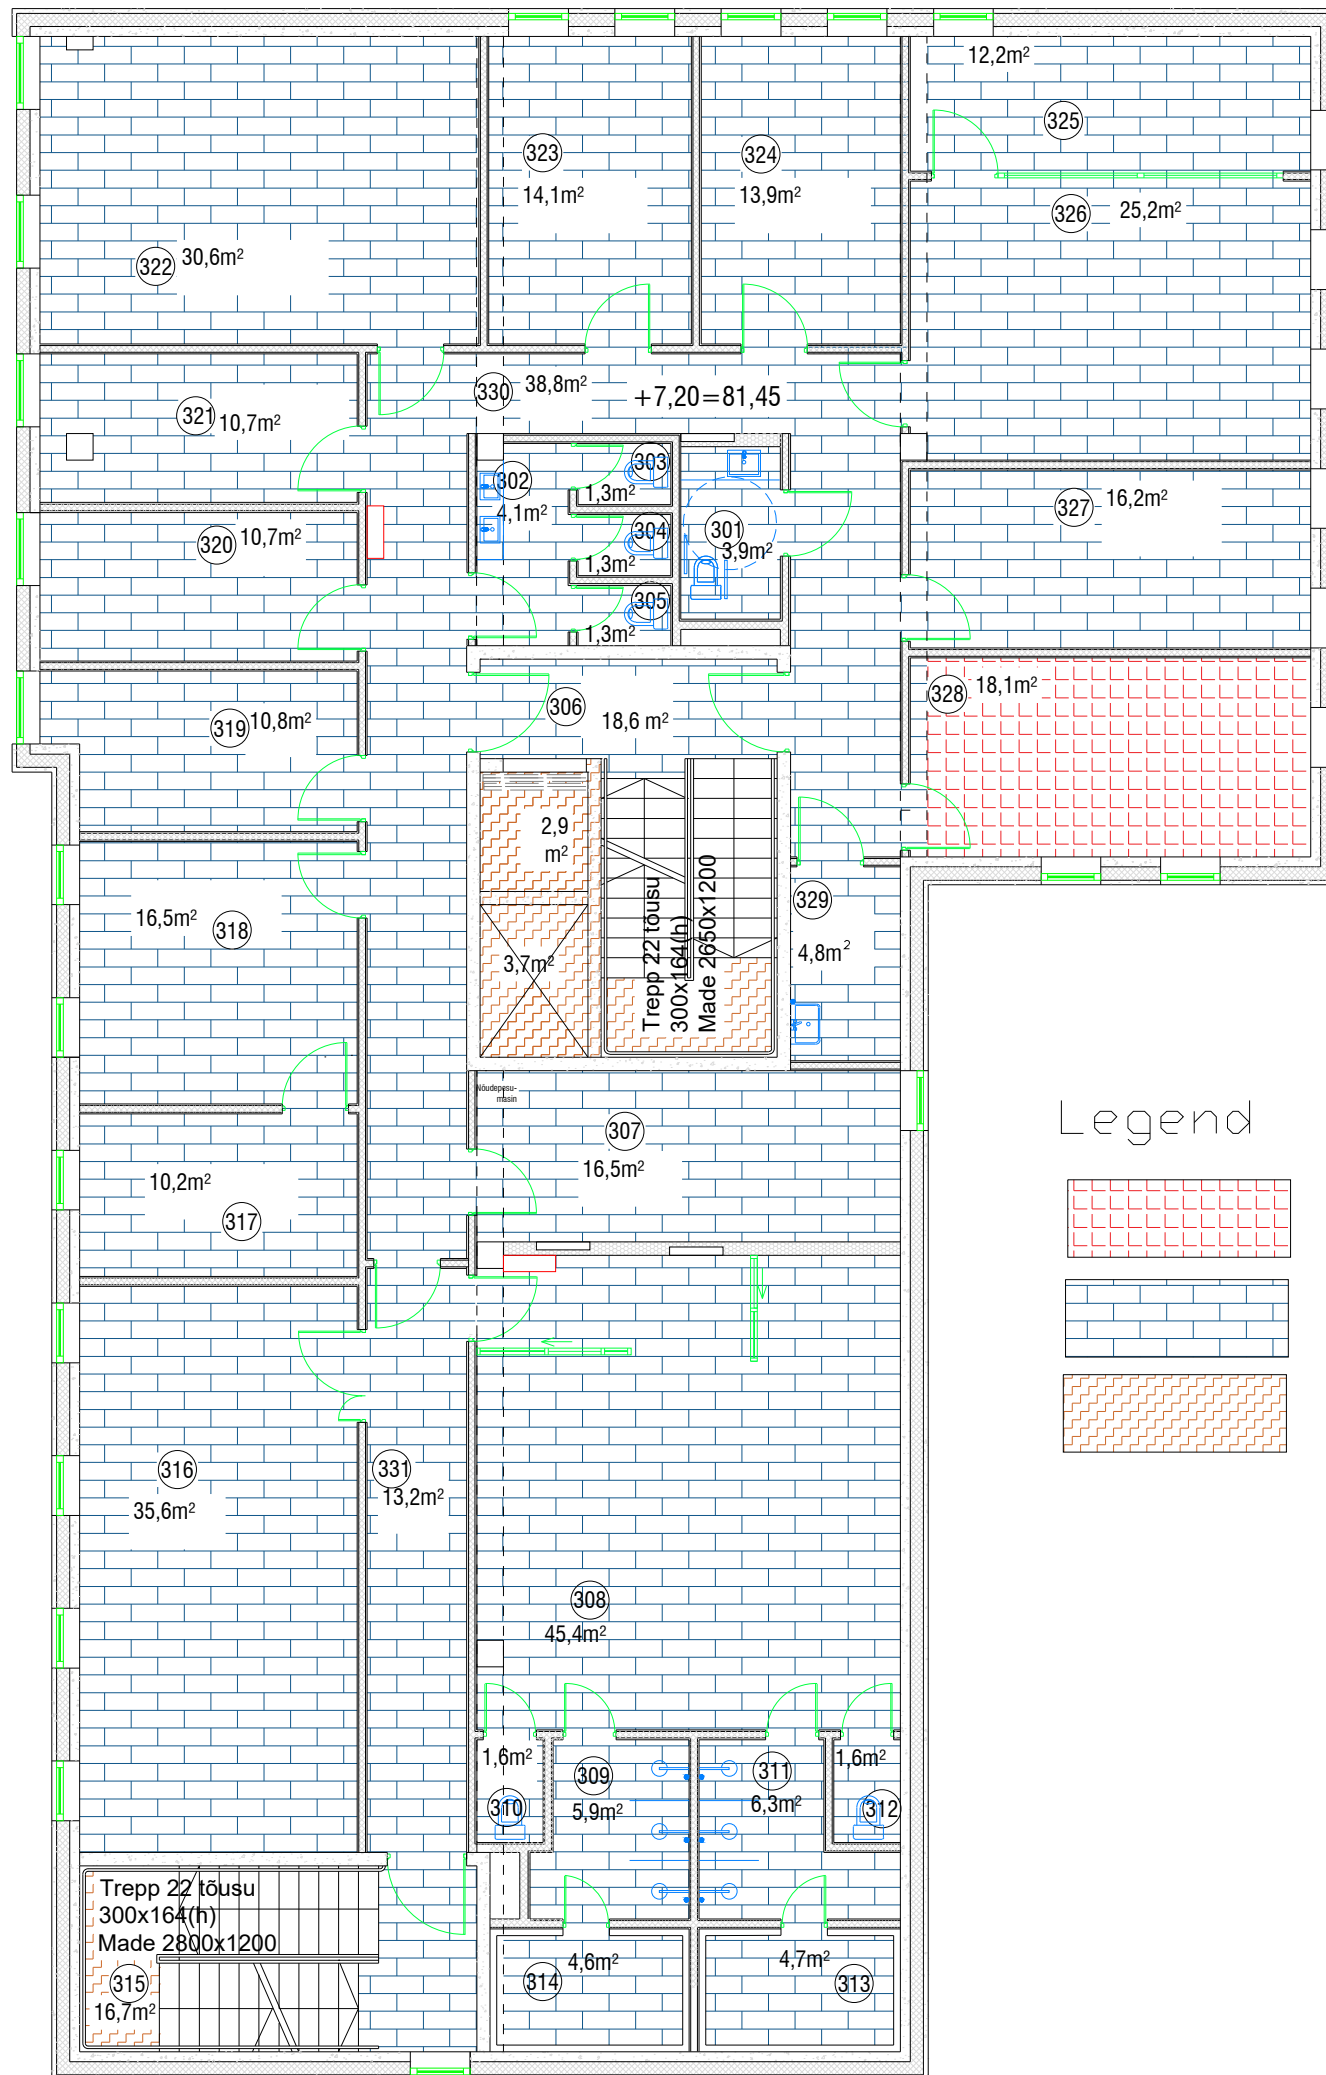

Suur tn 1

03 korrus

Legend

Sotsiaalkindlustusamet

Politsei- ja Piirivalveamet

Vertikaalsete ühendusteede pind